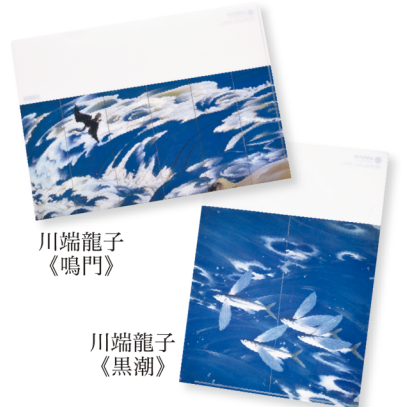

川端龍子
《鳴門》

川端龍子
《黒潮》