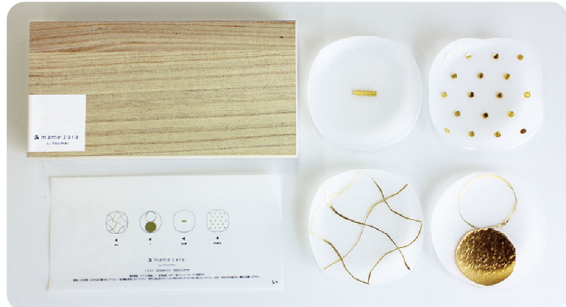

カードホルダー：キューブ 各660円

奥村土牛《鳴門》

シンプルなガラス製の
カードスタンドはイン
テリアの一部として
絵はがきと共に楽し
みいただけます。

(クリア) (バイオレット) (コバルト)

A4クリアファイル 各385円

川端龍子
《鳴門》

川端龍子
《黒潮》

こだわりのセレクトグッズ

食卓に華を添えるアクリル素材の皿

〈tουμεi〉 箔 mamezara 4枚セット 5,500円 ※木箱付き

素材は和紙調アクリルで
表面には金色の箔押しが
施されています。
普段の食卓にはもちろん、
パーティーの取り皿、
ちょっとした茶菓子
のお皿に最適です。
アクセサリーなどを乗せて
インテリアとしても洒落
に使っていただけます。

花瓶や植物の種類に合わせて自由に形を変えられる

錫フラワースタンド 550円